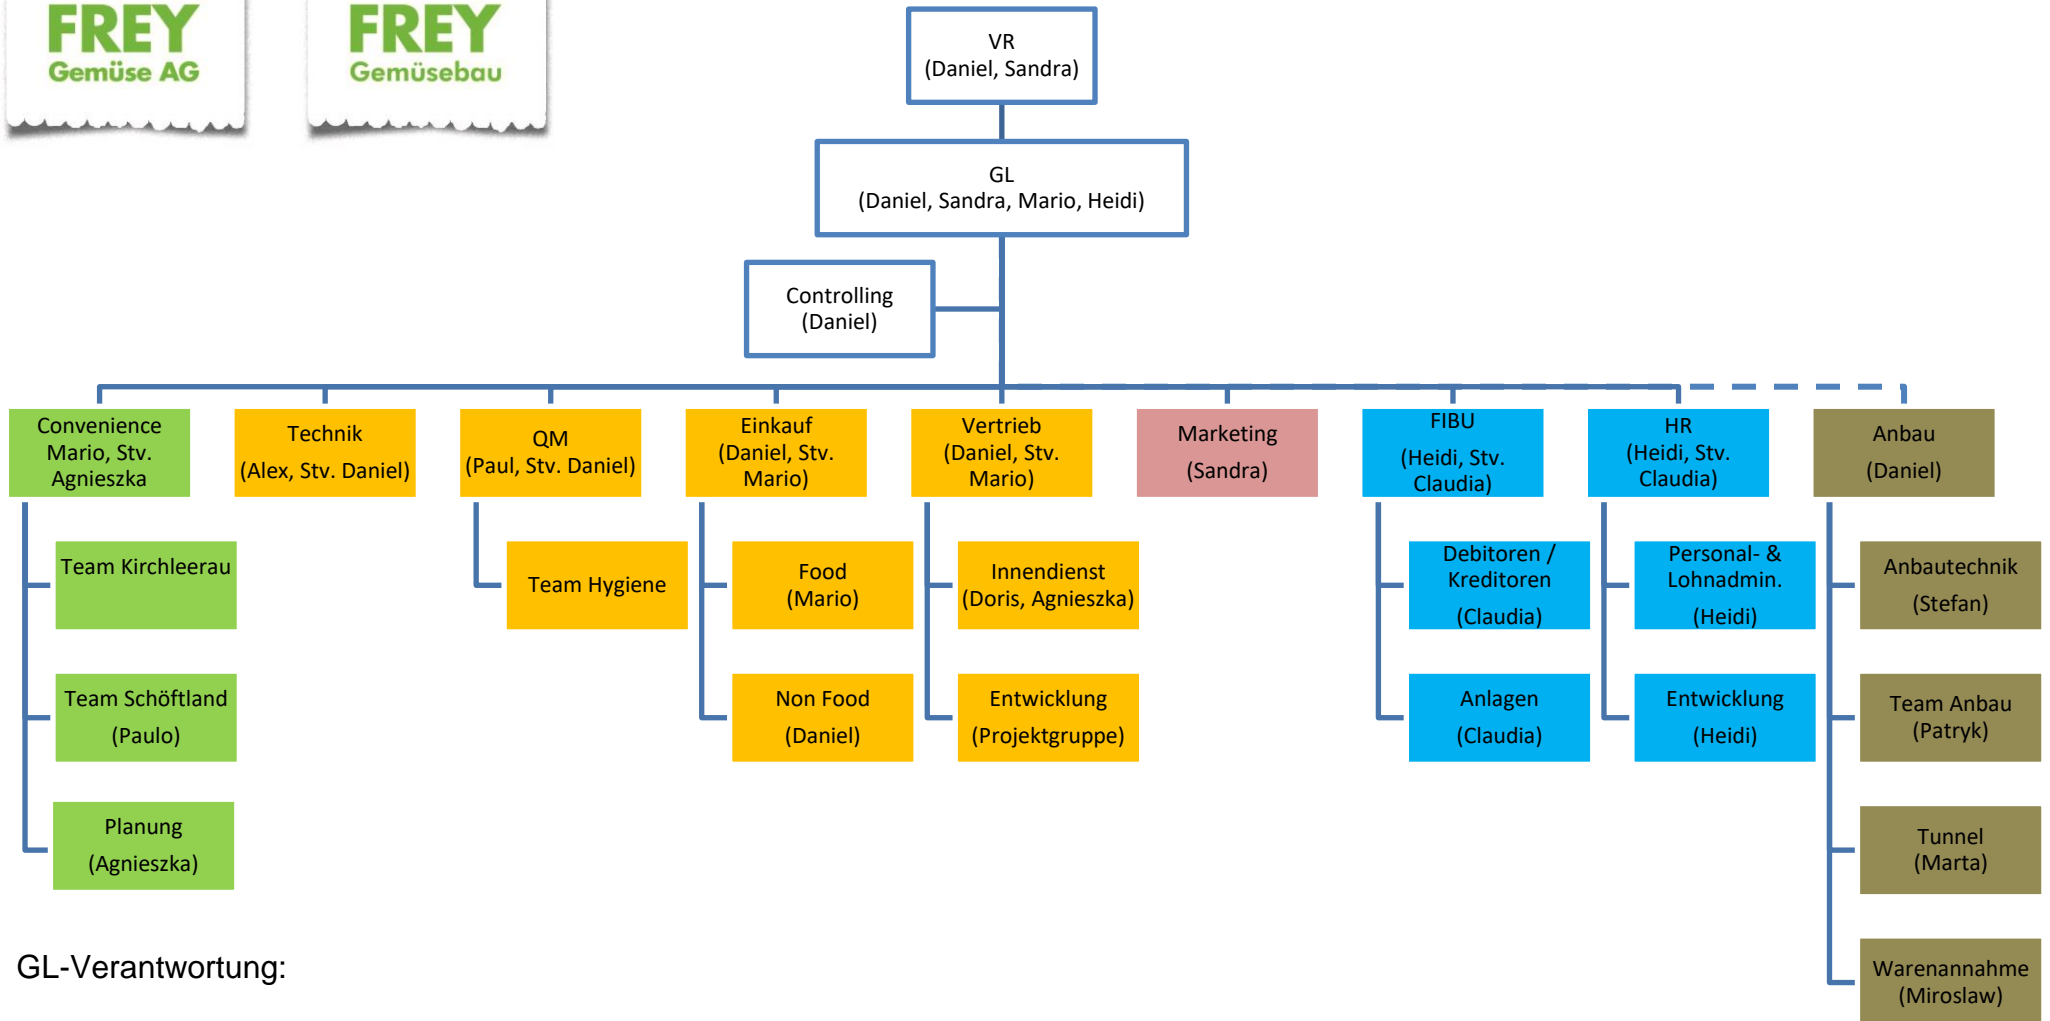

Hinternack 100
 CH-5054 Kirchleerau
 frey.ch

info@frey.ch
 062 726 01 01
 062 726 01 02

GL-Verantwortung:

- Mario: Convenience
- Daniel: Vertrieb, Einkauf, QM, Technik
- Sandra: Marketing
- Heidi: FiBu, HR