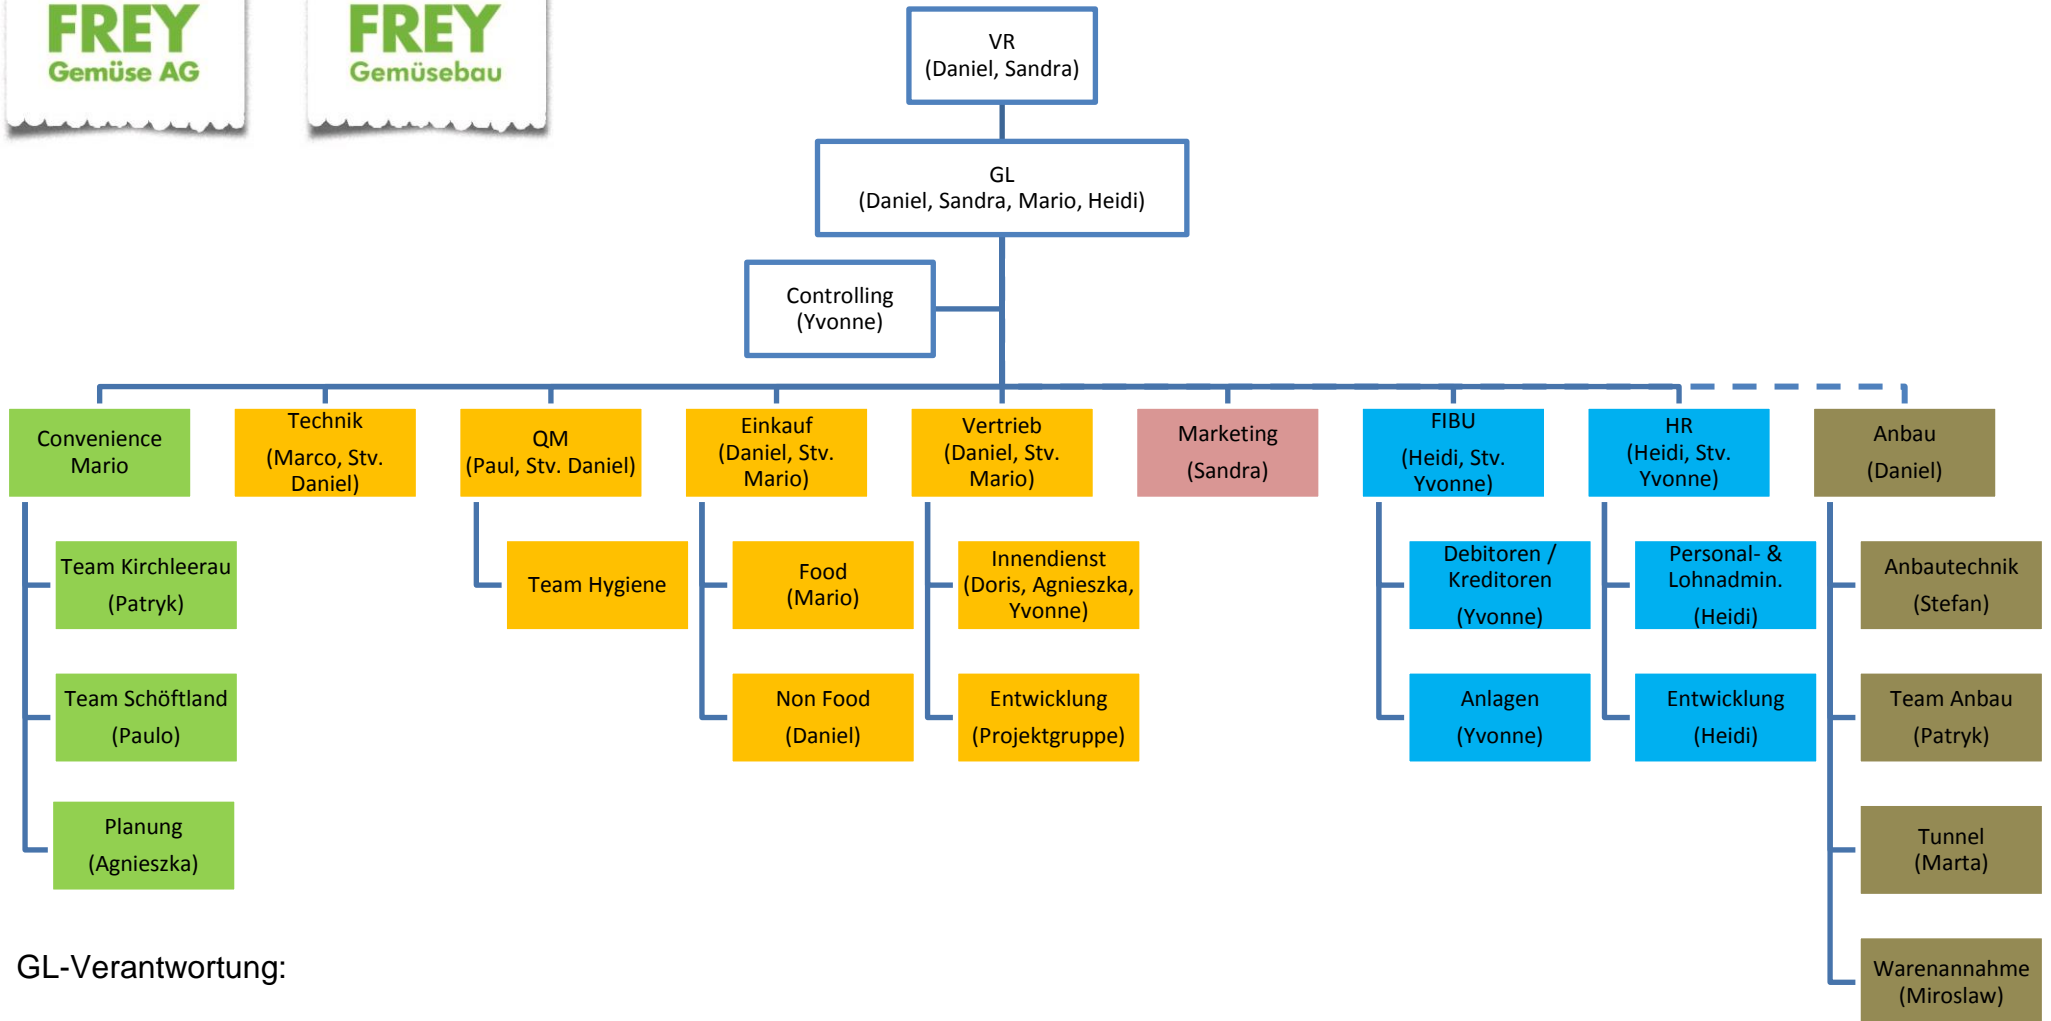

Hinternack 100
 CH-5054 Kirchleerau
 frey.ch

info@frey.ch
 062 726 01 01
 062 726 01 02

GL-Verantwortung:

- Mario: Convenience
- Daniel: Vertrieb, Einkauf, QM, Technik
- Sandra: Marketing
- Heidi: FiBu, HR