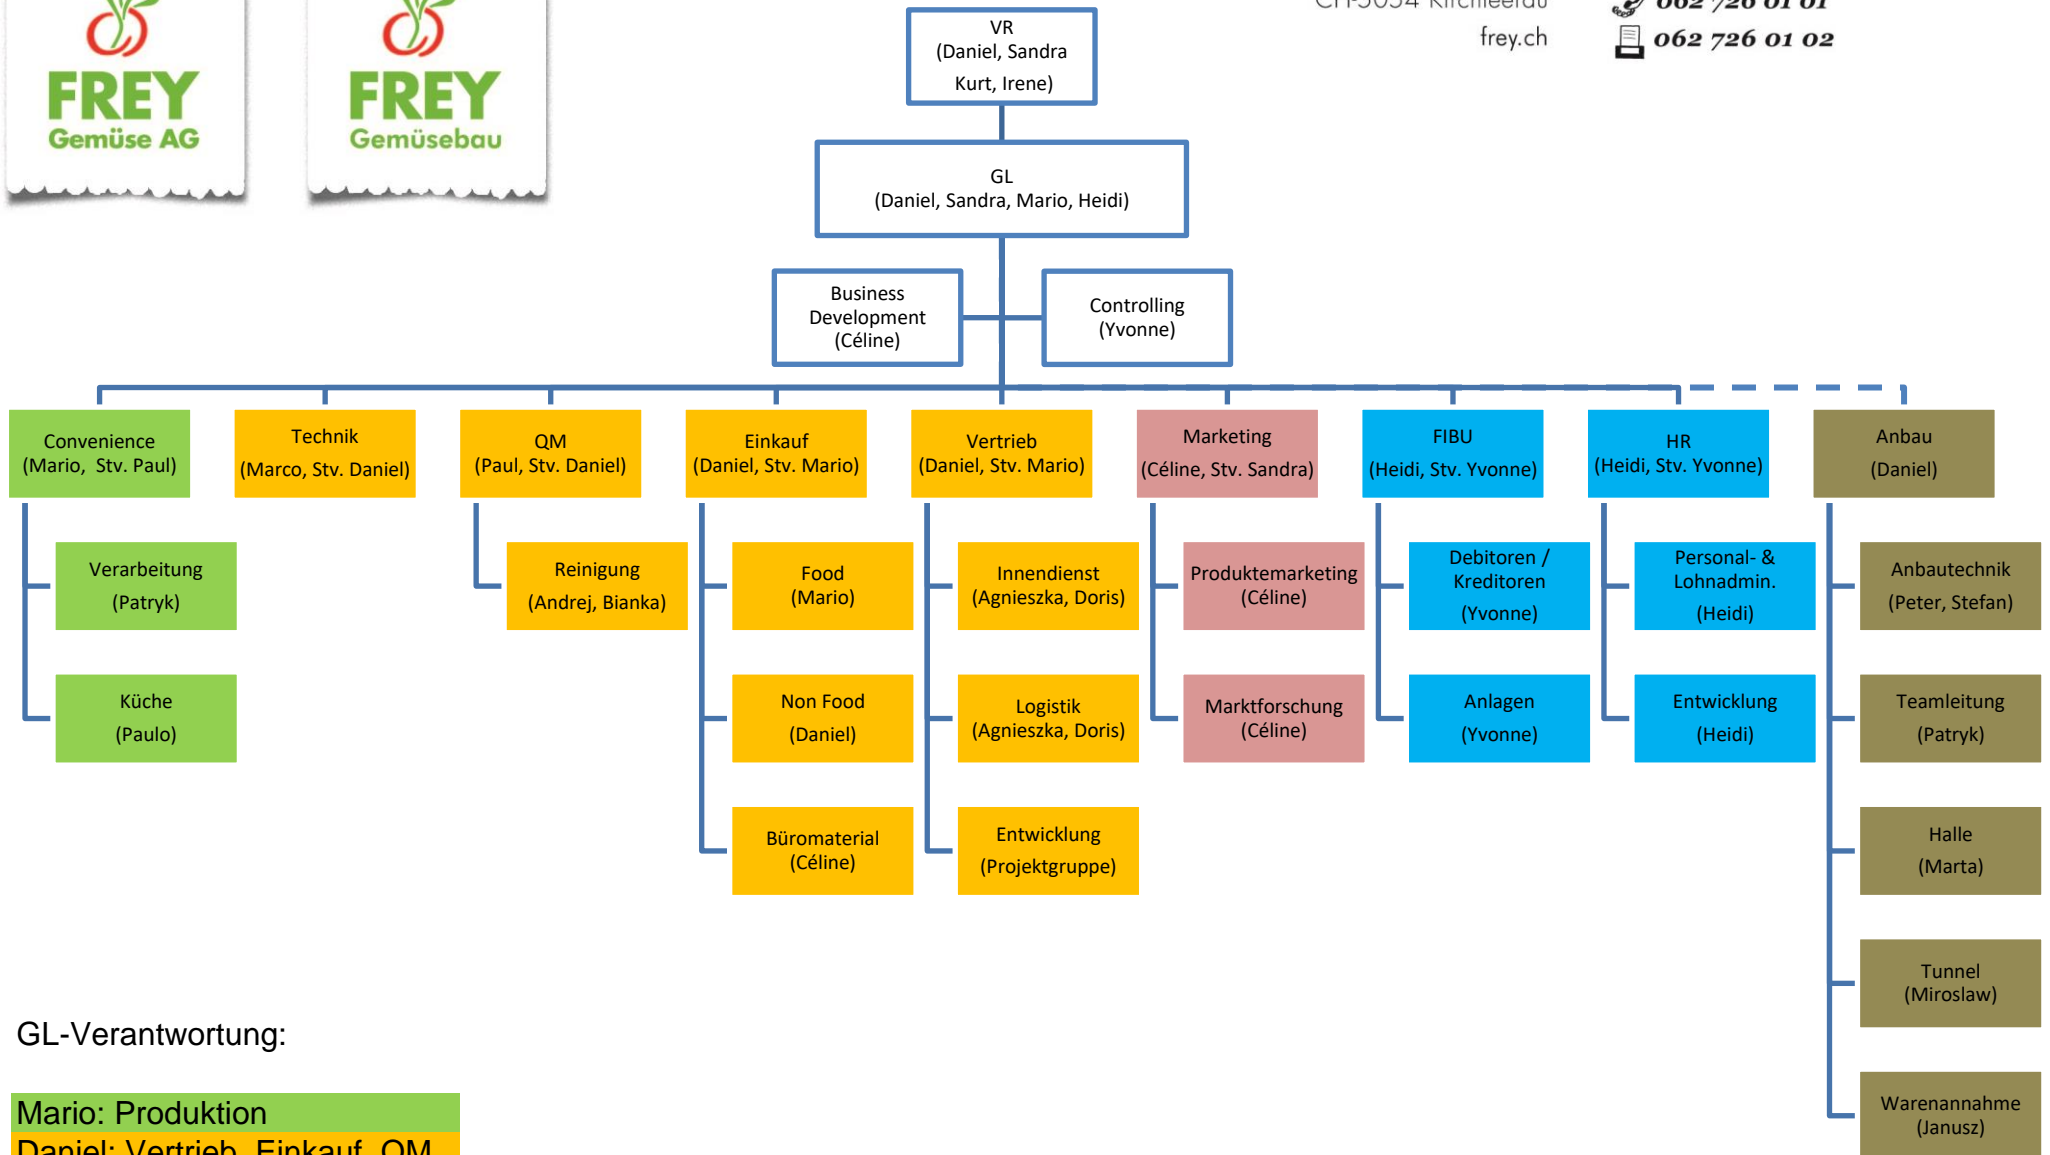

Hinternack 100
 CH-5054 Kirchleerau
 frey.ch

info@frey.ch
 062 726 01 01
 062 726 01 02

GL-Verantwortung:

- Mario: Produktion
- Daniel: Vertrieb, Einkauf, QM
- Sandra: Marketing
- Heidi: FiBu, HR