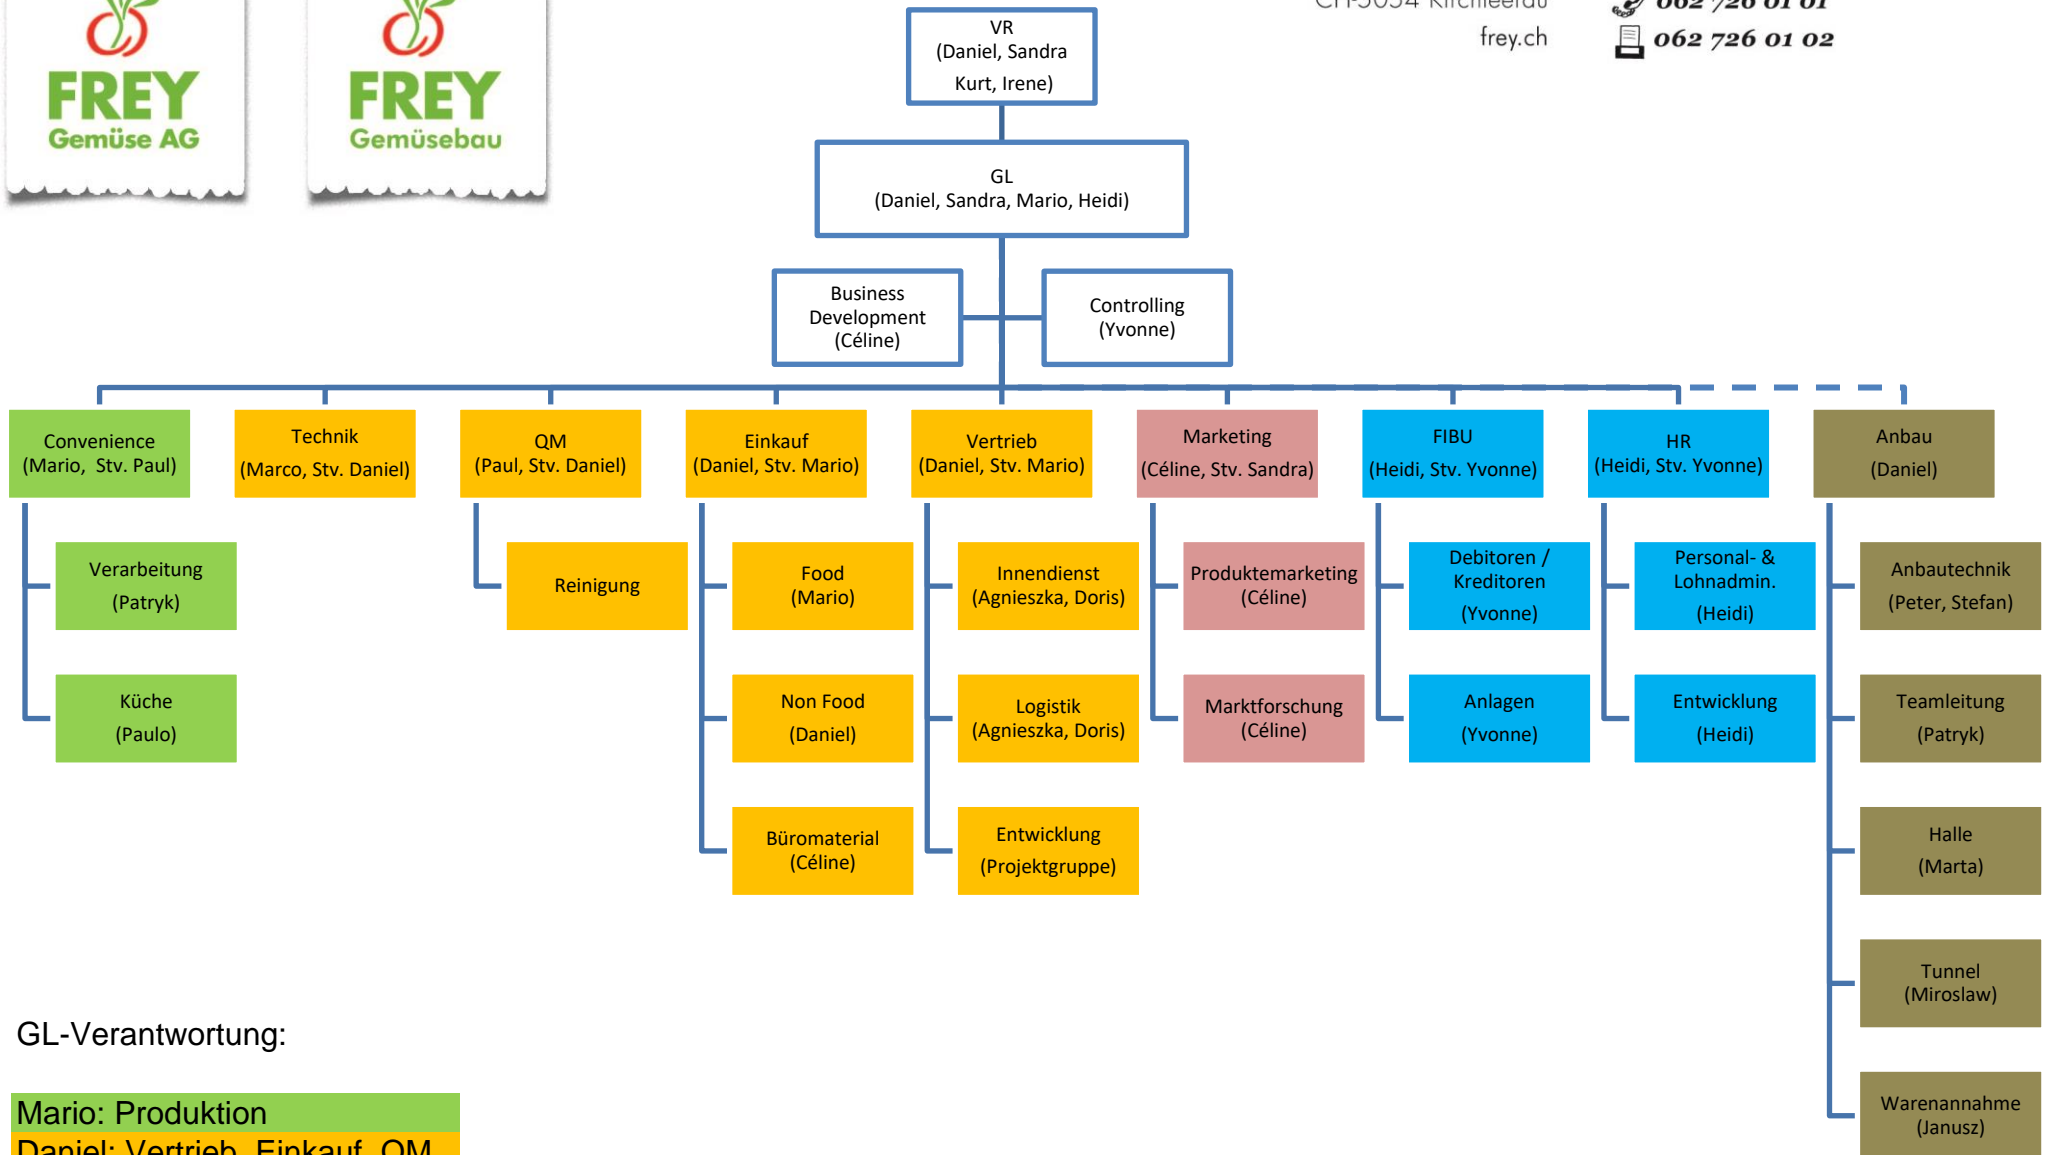

Hinternack 100
 CH-5054 Kirchleerau
 frey.ch

info@frey.ch
 062 726 01 01
 062 726 01 02

GL-Verantwortung:

- Mario: Produktion
- Daniel: Vertrieb, Einkauf, QM
- Sandra: Marketing
- Heidi: FiBu, HR